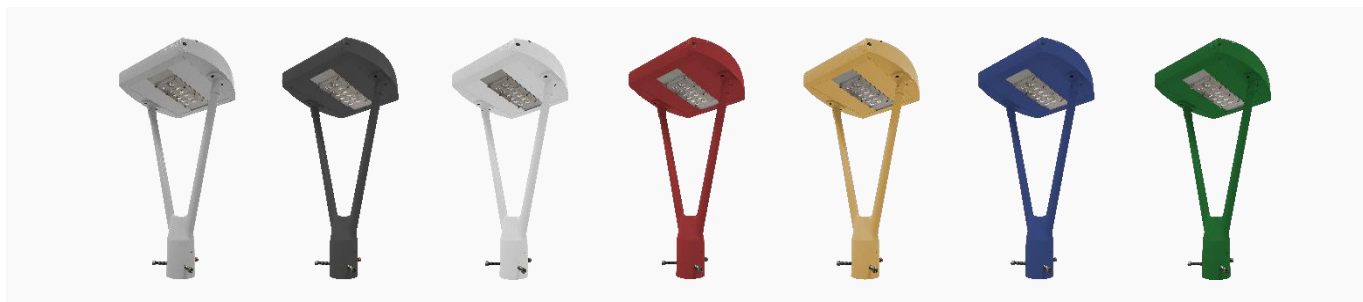

EXEMPLO DE OPÇÕES DE CORES:

NORMAS

- NBR IEC - 60598-1 Requisitos Gerais e Ensaio
- NBR IEC - 60529 Grau de Proteção para Invólucros de Equipamentos Elétricos (Código IP)
- NBR IEC - 62031 Módulos de LED para Iluminação em Geral - Especificações de Segurança
- IES LM 80-08 - Approved Method for Measurements Lumen Maintenance of LED Light Sources
- IES TM 21 - Projecting Long Term Lumen Maintenance of LED light Sources