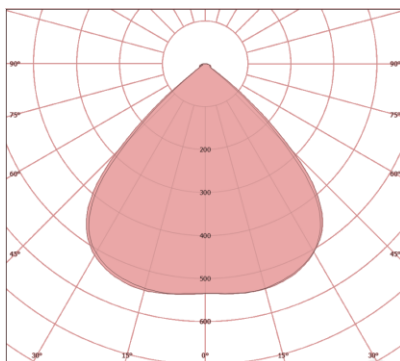

CONDOMÍNIO

ESTACIONAMENTO

CARACTERÍSTICAS TÉCNICAS

DIMENSÕES

A	625MM
B	323MM
C	331MM

LENTE 60 x 60°

LENTE 90 x 90°

LENTE 140 x 80°

CARACTERÍSTICAS LUMINOTÉCNICAS

Modelo:	LD-1DC-40-XXXX
Fluxo ta@25°C (lm ±10%):	6.400
Potência ta@25°C (W ±10%):	40
Eficiência ta@25°C (lm/W ±10%):	160
Temperatura de Cor:	4.000K 5.000K
Índice Rep. De Cor (IRC):	> 70
Característica Fotométrica:	60 x 60° 90 x 90° 140 x 80°