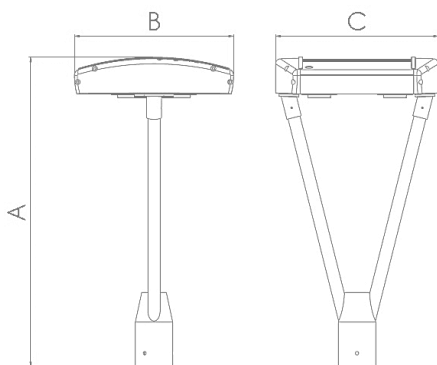

DECORATIVA

LD-1DC-40

PROJETOR LED LD-1DC

Luminária pública decorativa LED. Injetada em liga de alumínio. Fixação em topo de poste. Projetada para o uso com tecnologia LED SMD (Light Emitting Diode) de alto desempenho e qualidade, possuindo vida útil maior que 88.000 horas. Proteção contra surtos de 10KV e 10KA. Acabamento com pintura eletrostática em poliéster na cor cinza Munsell N6,5 (a pedido fornecemos em outras cores).

CONDOMÍNIO

ESTACIONAMENTO

CARACTERÍSTICAS TÉCNICAS

DIMENSÕES

A	625MM
B	323MM
C	331MM

LENTE 60 x 60°

LENTE 90 x 90°

LENTE 140 x 80°

CARACTERÍSTICAS LUMINOTÉCNICAS

Modelo:	LD-1DC-40-XXXX
Fluxo ta@25°C (lm ±10%):	6.400
Potência ta@25°C (W ±10%):	40
Eficiência ta@25°C (lm/W ±10%):	160
Temperatura de Cor:	4.000K 5.000K
Índice Rep. De Cor (IRC):	> 70
Característica Fotométrica:	60 x 60° 90 x 90° 140 x 80°