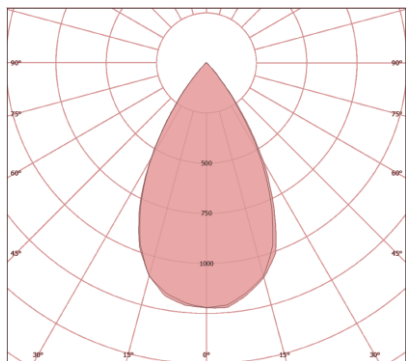

CONDOMÍNIO

ESTACIONAMENTO

CARACTERÍSTICAS TÉCNICAS

DIMENSÕES

A	625MM
B	323MM
C	331MM

LENTE 60 x 60°

LENTE 90 x 90°

LENTE 140 x 80°

CARACTERÍSTICAS LUMINOTÉCNICAS

Modelo:	LD-1DC-40-XXXX
Fluxo ta@25°C (lm ±10%):	6.400
Potência ta@25°C (W ±10%):	40
Eficiência ta@25°C (lm/W ±10%):	160
Temperatura de Cor:	4.000K 5.000K
Índice Rep. De Cor (IRC):	> 70
Característica Fotométrica:	60 x 60° 90 x 90° 140 x 80°