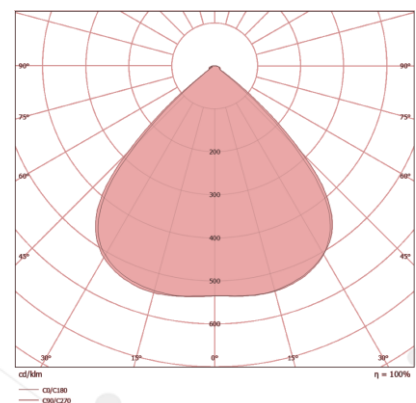

## CARACTERÍSTICAS TÉCNICAS

### DIMENSÕES

A	490MM
B	346MM
C	207MM

LENTE 30 x 30°

LENTE 60 x 60°

LENTE 90 x 90°

## CARACTERÍSTICAS LUMINOTÉCNICAS

Modelo:	LD-4PR/5-340-XXXX
Fluxo ta@25°C (lm ±10%):	44.000
Potência ta@25°C (W ±10%):	340
Eficiência ta@25°C (lm/W ±10%):	129
Temperatura de Cor:	4.000K   5.000K
Índice Rep. De Cor (IRC):	> 70
Característica Fotométrica:	30 x 30°   60 x 60°   90 x 90°