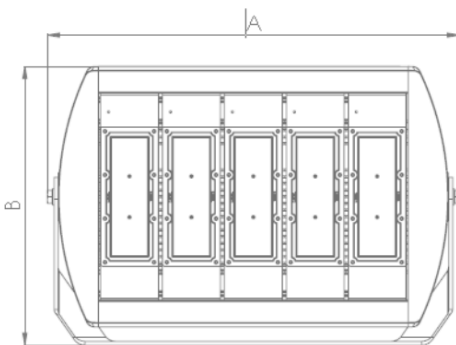

### DIMENSÕES

A	490MM
B	346MM
C	207MM

LENTE 30 x 30°

LENTE 60 x 60°

LENTE 90 x 90°