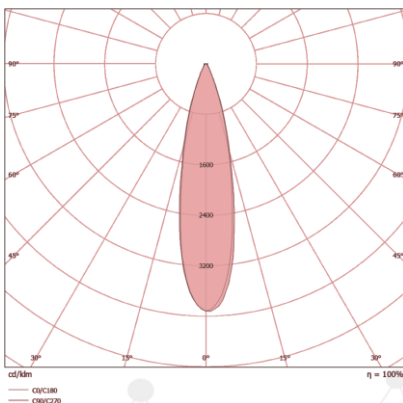

### DIMENSÕES

A	490MM
B	346MM
C	207MM

LENTE 30 x 30°

LENTE 60 x 60°

LENTE 90 x 90°

## CARACTERÍSTICAS LUMINOTÉCNICAS

Modelo:	LD-4PR/5-340-XXXX
Fluxo ta@25°C (lm ±10%):	44.000
Potência ta@25°C (W ±10%):	340
Eficiência ta@25°C (lm/W ±10%):	129
Temperatura de Cor:	4.000K   5.000K
Índice Rep. De Cor (IRC):	> 70
Característica Fotométrica:	30 x 30°   60 x 60°   90 x 90°