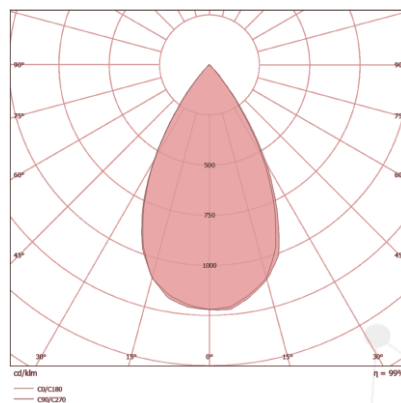

## ÁREA DE APLICAÇÃO

MONUMENTAL

PRAÇAS

ESPORTIVO

MARÍTIMO

GALPÕES

AEROPORTOS

TÚNEIS

## CARACTERÍSTICAS TÉCNICAS

### DIMENSÕES

A	490MM
B	346MM
C	207MM

LENTE 30 x 30°

LENTE 60 x 60°

LENTE 90 x 90°

## CARACTERÍSTICAS LUMINOTÉCNICAS

Modelo:	LD-4PR/5-340-XXXX
Fluxo ta@25°C (lm ±10%):	44.000
Potência ta@25°C (W ±10%):	340
Eficiência ta@25°C (lm/W ±10%):	129
Temperatura de Cor:	4.000K   5.000K
Índice Rep. De Cor (IRC):	> 70
Característica Fotométrica:	30 x 30°   60 x 60°   90 x 90°