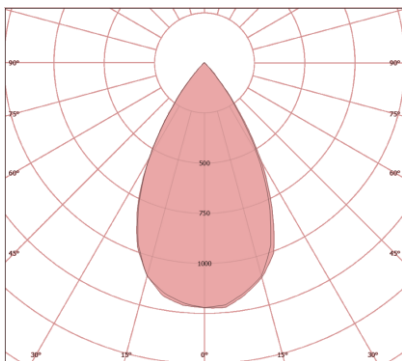

### DIMENSÕES

A	625MM
B	323MM
C	331MM

LENTE 60 x 60°

LENTE 90 x 90°

LENTE 140 x 80°

## CARACTERÍSTICAS LUMINOTÉCNICAS

Modelo:	LD-1DC-75-XXXX
Fluxo ta@25°C (lm ±10%):	9.750
Potência ta@25°C (W ±10%):	75
Eficiência ta@25°C (lm/W ±10%):	130
Temperatura de Cor:	4.000K   5.000K
Índice Rep. De Cor (IRC):	> 70
Característica Fotométrica:	60 x 60°   90 x 90°   140 x 80°