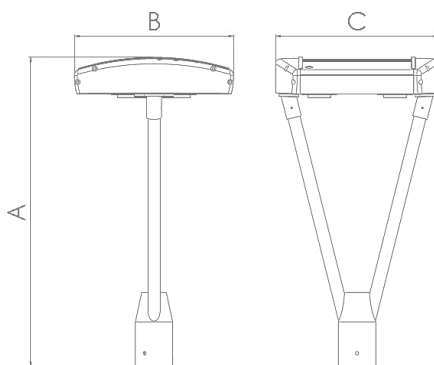

### DIMENSÕES

A	625MM
B	323MM
C	331MM

LENTE 60 x 60°

LENTE 90 x 90°

LENTE 140 x 80°