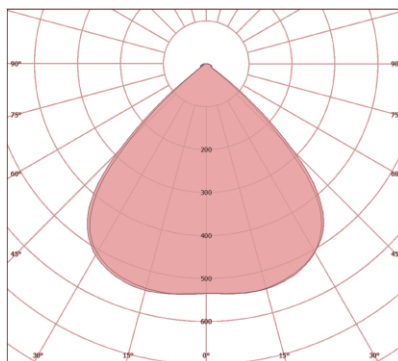

## CARACTERÍSTICAS TÉCNICAS

### DIMENSÕES

A	625MM
B	323MM
C	331MM

LENTE 60 x 60°

LENTE 90 x 90°

LENTE 140 x 80°

## CARACTERÍSTICAS LUMINOTÉCNICAS

Modelo:	LD-1DC-75-XXXX
Fluxo ta@25°C (lm ±10%):	9.750
Potência ta@25°C (W ±10%):	75
Eficiência ta@25°C (lm/W ±10%):	130
Temperatura de Cor:	4.000K   5.000K
Índice Rep. De Cor (IRC):	> 70
Característica Fotométrica:	60 x 60°   90 x 90°   140 x 80°