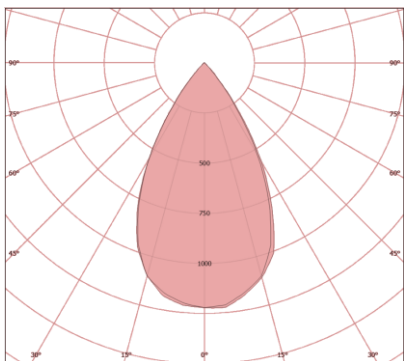

CONDOMÍNIO

ESTACIONAMENTO

CARACTERÍSTICAS TÉCNICAS

DIMENSÕES

A	625MM
B	232MM
C	331MM

LENTE 60 x 60°

LENTE 90 x 90°

LENTE 140 x 80°

CARACTERÍSTICAS LUMINOTÉCNICAS

Modelo:	LD-1DC-160-XXXX
Fluxo ta@25°C (lm ±10%):	20.100
Potência ta@25°C (W ±10%):	160
Eficiência ta@25°C (lm/W ±10%):	126
Temperatura de Cor:	4.000K 5.000K
Índice Rep. De Cor (IRC):	> 70
Característica Fotométrica:	60 x 60° 90 x 90° 140 x 80°