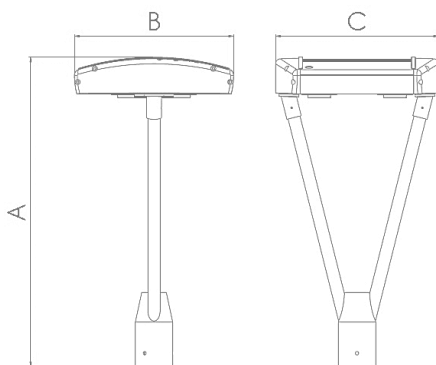

DECORATIVA

LD-1DC-160

PROJETOR LED LD-1DC

Luminária pública decorativa LED. Injetada em liga de alumínio. Fixação em topo de poste. Projetada para o uso com tecnologia LED SMD (Light Emitting Diode) de alto desempenho e qualidade, possuindo vida útil maior que 88.000 horas. Proteção contra surtos de 10KV e 10KA. Acabamento com pintura eletrostática em poliéster na cor cinza Munsell N6,5 (a pedido fornecemos em outras cores).

CONDOMÍNIO

ESTACIONAMENTO

CARACTERÍSTICAS TÉCNICAS

DIMENSÕES

A	625MM
B	232MM
C	331MM

LENTE 60 x 60°

LENTE 90 x 90°

LENTE 140 x 80°