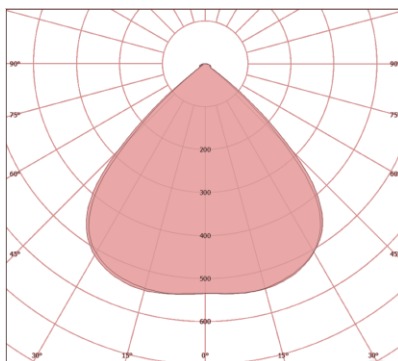

CONDOMÍNIO

ESTACIONAMENTO

CARACTERÍSTICAS TÉCNICAS

DIMENSÕES

A	625MM
B	232MM
C	331MM

LENTE 60 x 60°

LENTE 90 x 90°

LENTE 140 x 80°

CARACTERÍSTICAS LUMINOTÉCNICAS

Modelo:	LD-1DC-160-XXXX
Fluxo ta@25°C (lm ±10%):	20.100
Potência ta@25°C (W ±10%):	160
Eficiência ta@25°C (lm/W ±10%):	126
Temperatura de Cor:	4.000K 5.000K
Índice Rep. De Cor (IRC):	> 70
Característica Fotométrica:	60 x 60° 90 x 90° 140 x 80°