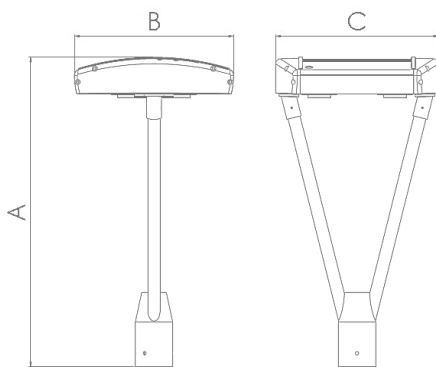

DECORATIVA

LD-1DC-80

PROJETOR LED LD-1DC

Luminária pública decorativa LED. Injetada em liga de alumínio. Fixação em topo de poste. Projetada para o uso com tecnologia LED SMD (Light Emitting Diode) de alto desempenho e qualidade, possuindo vida útil maior que 88.000 horas. Proteção contra surtos de 10KV e 10KA. Acabamento com pintura eletrostática em poliéster na cor cinza Munsell N6,5 (a pedido fornecemos em outras cores).

CONDOMÍNIO

ESTACIONAMENTO

CARACTERÍSTICAS TÉCNICAS

DIMENSÕES

A	625MM
B	323MM
C	331MM

LENTE 60 x 60°

LENTE 90 x 90°

LENTE 140 x 80°