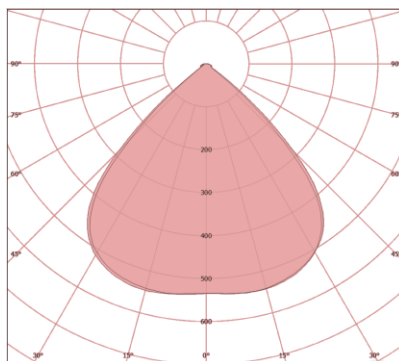

CONDOMÍNIO

ESTACIONAMENTO

CARACTERÍSTICAS TÉCNICAS

DIMENSÕES

A	625MM
B	323MM
C	331MM

LENTE 60 x 60°

LENTE 90 x 90°

LENTE 140 x 80°

CARACTERÍSTICAS LUMINOTÉCNICAS

Modelo:	LD-1DC-80-XXXX
Fluxo ta@25°C (lm ±10%):	10.100
Potência ta@25°C (W ±10%):	80
Eficiência ta@25°C (lm/W ±10%):	126
Temperatura de Cor:	4.000K 5.000K
Índice Rep. De Cor (IRC):	> 70
Característica Fotométrica:	60 x 60° 90 x 90° 140 x 80°