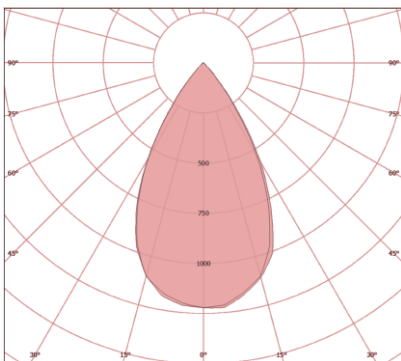

CONDOMÍNIO

ESTACIONAMENTO

CARACTERÍSTICAS TÉCNICAS

DIMENSÕES

A	625MM
B	323MM
C	331MM

LENTE 60 x 60°

LENTE 90 x 90°

LENTE 140 x 80°

CARACTERÍSTICAS LUMINOTÉCNICAS

Modelo:	LD-1DC-80-XXXX
Fluxo ta@25°C (lm ±10%):	10.100
Potência ta@25°C (W ±10%):	80
Eficiência ta@25°C (lm/W ±10%):	126
Temperatura de Cor:	4.000K 5.000K
Índice Rep. De Cor (IRC):	> 70
Característica Fotométrica:	60 x 60° 90 x 90° 140 x 80°