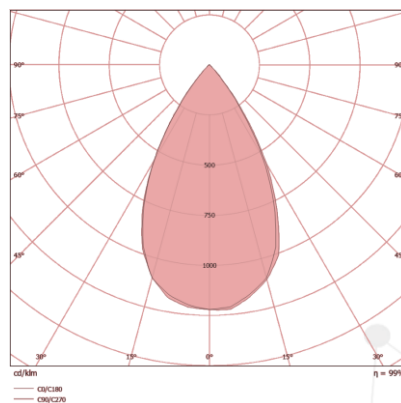

MARÍTIMO

GALPÕES

AEROPORTOS

TÚNEIS

CARACTERÍSTICAS TÉCNICAS

DIMENSÕES

A	490MM
B	346MM
C	207MM

LENTE 30 x 30°

LENTE 60 x 60°

LENTE 90 x 90°

CARACTERÍSTICAS LUMINOTÉCNICAS

Modelo:	LD-4PR/5-360-XXXX
Fluxo ta@25°C (lm ±10%):	46.100
Potência ta@25°C (W ±10%):	360
Eficiência ta@25°C (lm/W ±10%):	128
Temperatura de Cor:	4.000K 5.000K
Índice Rep. De Cor (IRC):	> 70
Característica Fotométrica:	30 x 30° 60 x 60° 90 x 90°