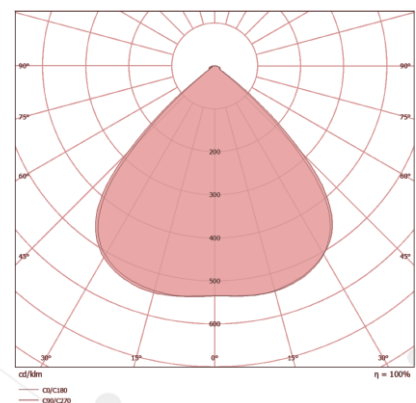

MARÍTIMO

GALPÕES

AEROPORTOS

TÚNEIS

CARACTERÍSTICAS TÉCNICAS

DIMENSÕES

A	490MM
B	346MM
C	207MM

LENTE 30 x 30°

LENTE 60 x 60°

LENTE 90 x 90°

CARACTERÍSTICAS LUMINOTÉCNICAS

Modelo:	LD-4PR/5-360-XXXX
Fluxo ta@25°C (lm ±10%):	46.100
Potência ta@25°C (W ±10%):	360
Eficiência ta@25°C (lm/W ±10%):	128
Temperatura de Cor:	4.000K 5.000K
Índice Rep. De Cor (IRC):	> 70
Característica Fotométrica:	30 x 30° 60 x 60° 90 x 90°