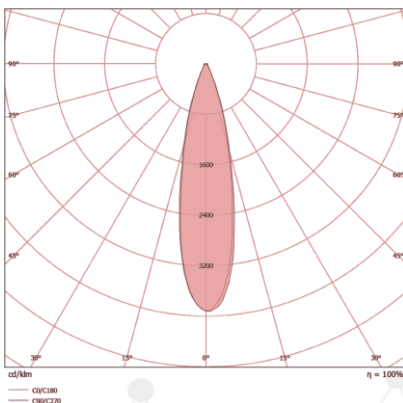

MARÍTIMO

GALPÕES

AEROPORTOS

TÚNEIS

CARACTERÍSTICAS TÉCNICAS

DIMENSÕES

A	490MM
B	346MM
C	207MM

LENTE 30 x 30°

LENTE 60 x 60°

LENTE 90 x 90°

CARACTERÍSTICAS LUMINOTÉCNICAS

Modelo:	LD-4PR/5-360-XXXX
Fluxo ta@25°C (lm ±10%):	46.100
Potência ta@25°C (W ±10%):	360
Eficiência ta@25°C (lm/W ±10%):	128
Temperatura de Cor:	4.000K 5.000K
Índice Rep. De Cor (IRC):	> 70
Característica Fotométrica:	30 x 30° 60 x 60° 90 x 90°