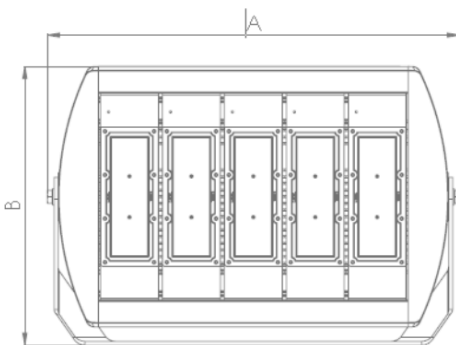

MARÍTIMO

GALPÕES

AEROPORTOS

TÚNEIS

CARACTERÍSTICAS TÉCNICAS

DIMENSÕES

A	490MM
B	346MM
C	207MM

LENTE 30 x 30°

LENTE 60 x 60°

LENTE 90 x 90°

CARACTERÍSTICAS LUMINOTÉCNICAS

Modelo:	LD-4PR/5-360-XXXX
Fluxo ta@25°C (lm ±10%):	46.100
Potência ta@25°C (W ±10%):	360
Eficiência ta@25°C (lm/W ±10%):	128
Temperatura de Cor:	4.000K 5.000K
Índice Rep. De Cor (IRC):	> 70
Característica Fotométrica:	30 x 30° 60 x 60° 90 x 90°