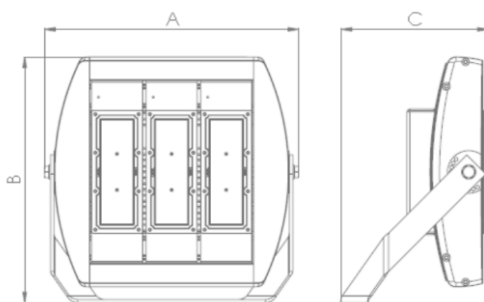

MARÍTIMO

GALPÕES

AEROPORTOS

TÚNEIS

CARACTERÍSTICAS TÉCNICAS

DIMENSÕES

A	340MM
B	346MM
C	207MM

LENTE 30 x 30°

LENTE 60 x 60°

LENTE 90 x 90°

CARACTERÍSTICAS LUMINOTÉCNICAS

Modelo:	LD-4PR/3-220-XXXX
Fluxo ta@25°C (lm ±10%):	28.900
Potência ta@25°C (W ±10%):	220
Eficiência ta@25°C (lm/W ±10%):	131
Temperatura de Cor:	4.000K 5.000K
Índice Rep. De Cor (IRC):	> 70
Característica Fotométrica:	30 x 30° 60 x 60° 90 x 90°