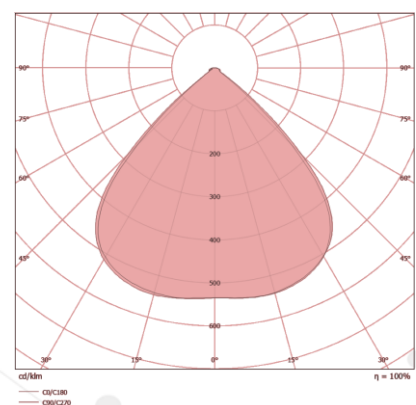

MARÍTIMO

GALPÕES

AEROPORTOS

TÚNEIS

CARACTERÍSTICAS TÉCNICAS

DIMENSÕES

A	340MM
B	346MM
C	207MM

LENTE 30 x 30°

LENTE 60 x 60°

LENTE 90 x 90°

CARACTERÍSTICAS LUMINOTÉCNICAS

Modelo:	LD-4PR/3-220-XXXX
Fluxo ta@25°C (lm ±10%):	28.900
Potência ta@25°C (W ±10%):	220
Eficiência ta@25°C (lm/W ±10%):	131
Temperatura de Cor:	4.000K 5.000K
Índice Rep. De Cor (IRC):	> 70
Característica Fotométrica:	30 x 30° 60 x 60° 90 x 90°