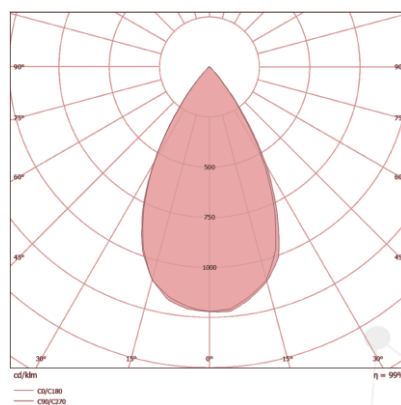

MARÍTIMO

GALPÕES

AEROPORTOS

TÚNEIS

CARACTERÍSTICAS TÉCNICAS

DIMENSÕES

A	340MM
B	346MM
C	207MM

LENTE 30 x 30°

LENTE 60 x 60°

LENTE 90 x 90°

CARACTERÍSTICAS LUMINOTÉCNICAS

Modelo:	LD-4PR/3-220-XXXX
Fluxo ta@25°C (lm ±10%):	28.900
Potência ta@25°C (W ±10%):	220
Eficiência ta@25°C (lm/W ±10%):	131
Temperatura de Cor:	4.000K 5.000K
Índice Rep. De Cor (IRC):	> 70
Característica Fotométrica:	30 x 30° 60 x 60° 90 x 90°