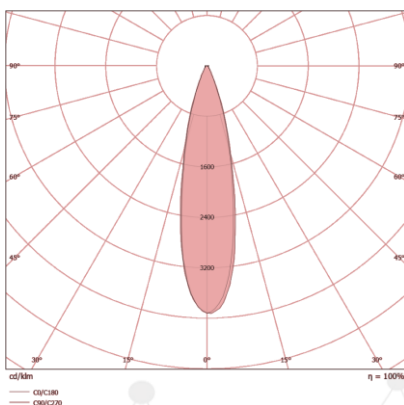

MARÍTIMO

GALPÕES

AEROPORTOS

TÚNEIS

CARACTERÍSTICAS TÉCNICAS

DIMENSÕES

A	340MM
B	346MM
C	207MM

LENTE 30 x 30°

LENTE 60 x 60°

LENTE 90 x 90°

CARACTERÍSTICAS LUMINOTÉCNICAS

Modelo:	LD-4PR/3-220-XXXX
Fluxo ta@25°C (lm ±10%):	28.900
Potência ta@25°C (W ±10%):	220
Eficiência ta@25°C (lm/W ±10%):	131
Temperatura de Cor:	4.000K 5.000K
Índice Rep. De Cor (IRC):	> 70
Característica Fotométrica:	30 x 30° 60 x 60° 90 x 90°