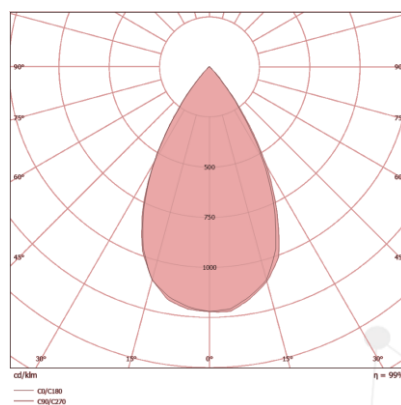

MARÍTIMO

GALPÕES

AEROPORTOS

TÚNEIS

CARACTERÍSTICAS TÉCNICAS

DIMENSÕES

A	420MM
B	346MM
C	207MM

LENTE 30 x 30°

LENTE 60 x 60°

LENTE 90 x 90°

CARACTERÍSTICAS LUMINOTÉCNICAS

Modelo:	LD-4PR/4-260-XXXX
Fluxo ta@25°C (lm ±10%):	33.700
Potência ta@25°C (W ±10%):	260
Eficiência ta@25°C (lm/W ±10%):	130
Temperatura de Cor:	4.000K 5.000K
Índice Rep. De Cor (IRC):	> 70
Característica Fotométrica:	30 x 30° 60 x 60° 90 x 90°