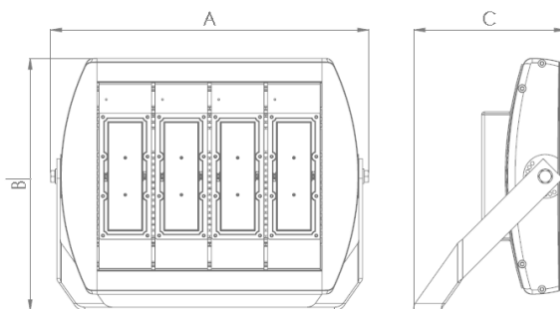

MARÍTIMO

GALPÕES

AEROPORTOS

TÚNEIS

CARACTERÍSTICAS TÉCNICAS

DIMENSÕES

A	420MM
B	346MM
C	207MM

LENTE 30 x 30°

LENTE 60 x 60°

LENTE 90 x 90°

CARACTERÍSTICAS LUMINOTÉCNICAS

Modelo:	LD-4PR/4-260-XXXX
Fluxo ta@25°C (lm ±10%):	33.700
Potência ta@25°C (W ±10%):	260
Eficiência ta@25°C (lm/W ±10%):	130
Temperatura de Cor:	4.000K 5.000K
Índice Rep. De Cor (IRC):	> 70
Característica Fotométrica:	30 x 30° 60 x 60° 90 x 90°