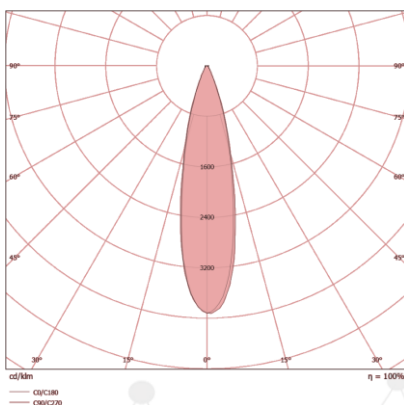

MARÍTIMO

GALPÕES

AEROPORTOS

TÚNEIS

CARACTERÍSTICAS TÉCNICAS

DIMENSÕES

A	420MM
B	346MM
C	207MM

LENTE 30 x 30°

LENTE 60 x 60°

LENTE 90 x 90°

CARACTERÍSTICAS LUMINOTÉCNICAS

Modelo:	LD-4PR/4-260-XXXX
Fluxo ta@25°C (lm ±10%):	33.700
Potência ta@25°C (W ±10%):	260
Eficiência ta@25°C (lm/W ±10%):	130
Temperatura de Cor:	4.000K 5.000K
Índice Rep. De Cor (IRC):	> 70
Característica Fotométrica:	30 x 30° 60 x 60° 90 x 90°