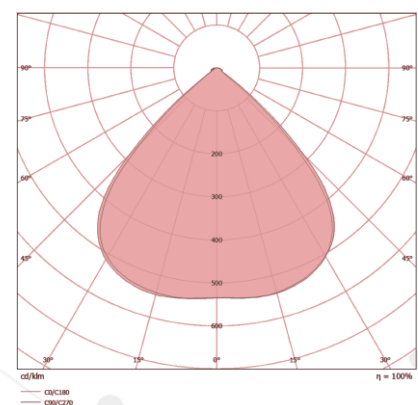

MARÍTIMO

GALPÕES

AEROPORTOS

TÚNEIS

CARACTERÍSTICAS TÉCNICAS

DIMENSÕES

A	420MM
B	346MM
C	207MM

LENTE 30 x 30°

LENTE 60 x 60°

LENTE 90 x 90°

CARACTERÍSTICAS LUMINOTÉCNICAS

Modelo:	LD-4PR/4-260-XXXX
Fluxo ta@25°C (lm ±10%):	33.700
Potência ta@25°C (W ±10%):	260
Eficiência ta@25°C (lm/W ±10%):	130
Temperatura de Cor:	4.000K 5.000K
Índice Rep. De Cor (IRC):	> 70
Característica Fotométrica:	30 x 30° 60 x 60° 90 x 90°