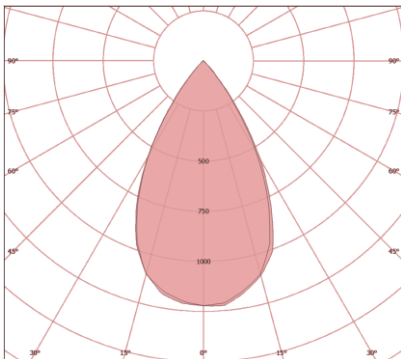

### DIMENSÕES

A	625MM
B	232MM
C	331MM

LENTE 60 x 60°

LENTE 90 x 90°

LENTE 140 x 80°

## CARACTERÍSTICAS LUMINOTÉCNICAS

Modelo:	LD-1DC-140-XXXX
Fluxo ta@25°C (lm ±10%):	18.500
Potência ta@25°C (W ±10%):	140
Eficiência ta@25°C (lm/W ±10%):	132
Temperatura de Cor:	4.000K   5.000K
Índice Rep. De Cor (IRC):	> 70
Característica Fotométrica:	60 x 60°   90 x 90°   140 x 80°