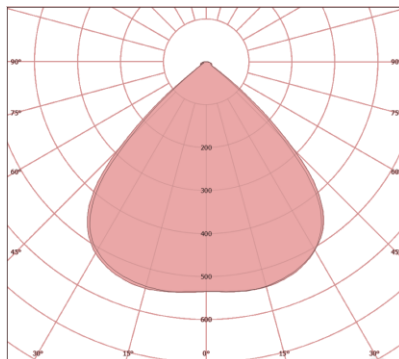

## CARACTERÍSTICAS TÉCNICAS

### DIMENSÕES

A	625MM
B	232MM
C	331MM

LENTE 60 x 60°

LENTE 90 x 90°

LENTE 140 x 80°

## CARACTERÍSTICAS LUMINOTÉCNICAS

Modelo:	LD-1DC-140-XXXX
Fluxo ta@25°C (lm ±10%):	18.500
Potência ta@25°C (W ±10%):	140
Eficiência ta@25°C (lm/W ±10%):	132
Temperatura de Cor:	4.000K   5.000K
Índice Rep. De Cor (IRC):	> 70
Característica Fotométrica:	60 x 60°   90 x 90°   140 x 80°