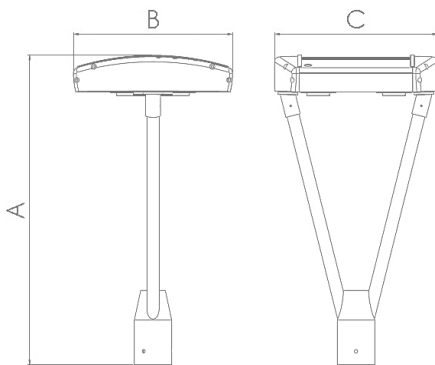

### DIMENSÕES

A	625MM
B	232MM
C	331MM

LENTE 60 x 60°

LENTE 90 x 90°

LENTE 140 x 80°