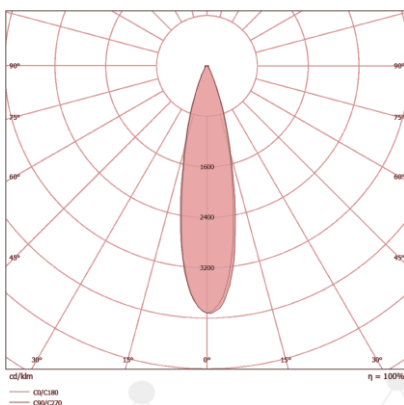

MARÍTIMO

GALPÕES

AEROPORTOS

TÚNEIS

CARACTERÍSTICAS TÉCNICAS

DIMENSÕES

A	340MM
B	346MM
C	207MM

LENTE 30 x 30°

LENTE 60 x 60°

LENTE 90 x 90°

CARACTERÍSTICAS LUMINOTÉCNICAS

Modelo:	LD-4PR/3-180-XXXX
Fluxo ta@25°C (lm ±10%):	24.100
Potência ta@25°C (W ±10%):	180
Eficiência ta@25°C (lm/W ±10%):	134
Temperatura de Cor:	4.000K 5.000K
Índice Rep. De Cor (IRC):	> 70
Característica Fotométrica:	30 x 30° 60 x 60° 90 x 90°