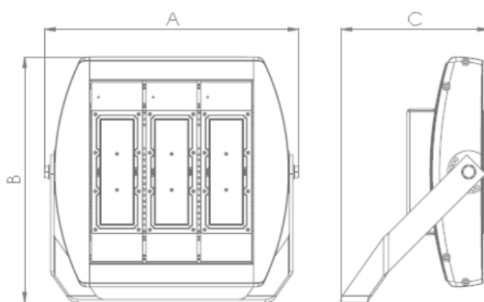

MARÍTIMO

GALPÕES

AEROPORTOS

TÚNEIS

CARACTERÍSTICAS TÉCNICAS

DIMENSÕES

A	340MM
B	346MM
C	207MM

LENTE 30 x 30°

LENTE 60 x 60°

LENTE 90 x 90°

CARACTERÍSTICAS LUMINOTÉCNICAS

Modelo:	LD-4PR/3-180-XXXX
Fluxo ta@25°C (lm ±10%):	24.100
Potência ta@25°C (W ±10%):	180
Eficiência ta@25°C (lm/W ±10%):	134
Temperatura de Cor:	4.000K 5.000K
Índice Rep. De Cor (IRC):	> 70
Característica Fotométrica:	30 x 30° 60 x 60° 90 x 90°