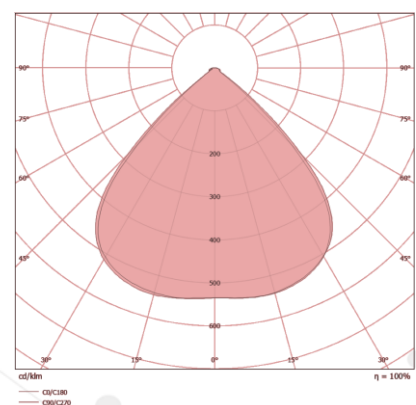

MARÍTIMO

GALPÕES

AEROPORTOS

TÚNEIS

CARACTERÍSTICAS TÉCNICAS

DIMENSÕES

A	340MM
B	346MM
C	207MM

LENTE 30 x 30°

LENTE 60 x 60°

LENTE 90 x 90°

CARACTERÍSTICAS LUMINOTÉCNICAS

Modelo:	LD-4PR/3-180-XXXX
Fluxo ta@25°C (lm ±10%):	24.100
Potência ta@25°C (W ±10%):	180
Eficiência ta@25°C (lm/W ±10%):	134
Temperatura de Cor:	4.000K 5.000K
Índice Rep. De Cor (IRC):	> 70
Característica Fotométrica:	30 x 30° 60 x 60° 90 x 90°