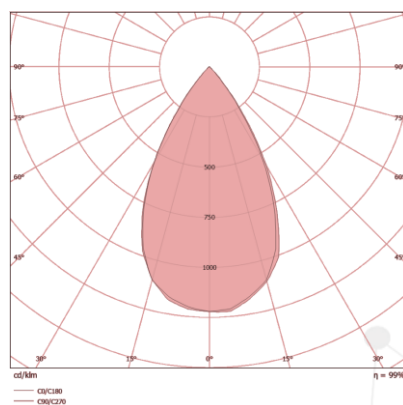

MARÍTIMO

GALPÕES

AEROPORTOS

TÚNEIS

CARACTERÍSTICAS TÉCNICAS

DIMENSÕES

A	340MM
B	346MM
C	207MM

LENTE 30 x 30°

LENTE 60 x 60°

LENTE 90 x 90°

CARACTERÍSTICAS LUMINOTÉCNICAS

Modelo:	LD-4PR/3-180-XXXX
Fluxo ta@25°C (lm ±10%):	24.100
Potência ta@25°C (W ±10%):	180
Eficiência ta@25°C (lm/W ±10%):	134
Temperatura de Cor:	4.000K 5.000K
Índice Rep. De Cor (IRC):	> 70
Característica Fotométrica:	30 x 30° 60 x 60° 90 x 90°