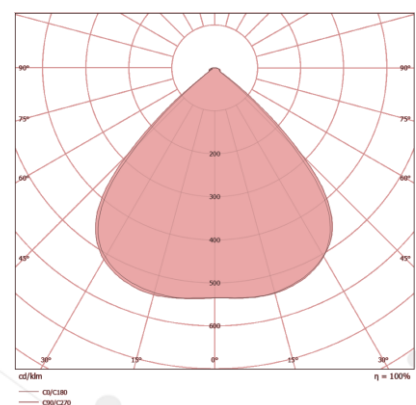

### DIMENSÕES

<b>A</b>	340MM
<b>B</b>	346MM
<b>C</b>	207MM

LENTE 30 x 30°

LENTE 60 x 60°

LENTE 90 x 90°

## CARACTERÍSTICAS LUMINOTÉCNICAS

Modelo:	LD-4PR/3-240-XXXX
Fluxo ta@25°C (lm ±10%):	30.200
Potência ta@25°C (W ±10%):	240
Eficiência ta@25°C (lm/W ±10%):	126
Temperatura de Cor:	4.000K   5.000K
Índice Rep. De Cor (IRC):	> 70
Característica Fotométrica:	30 x 30°   60 x 60°   90 x 90°