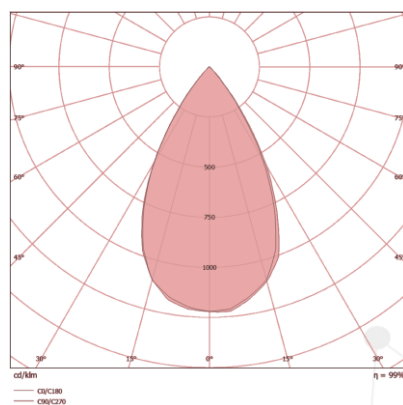

## ÁREA DE APLICAÇÃO

MONUMENTAL

PRAÇAS

ESPORTIVO

MARÍTIMO

GALPÕES

AEROPORTOS

TÚNEIS

## CARACTERÍSTICAS TÉCNICAS

### DIMENSÕES

<b>A</b>	340MM
<b>B</b>	346MM
<b>C</b>	207MM

LENTE 30 x 30°

LENTE 60 x 60°

LENTE 90 x 90°

## CARACTERÍSTICAS LUMINOTÉCNICAS

Modelo:	LD-4PR/3-240-XXXX
Fluxo ta@25°C (lm ±10%):	30.200
Potência ta@25°C (W ±10%):	240
Eficiência ta@25°C (lm/W ±10%):	126
Temperatura de Cor:	4.000K   5.000K
Índice Rep. De Cor (IRC):	> 70
Característica Fotométrica:	30 x 30°   60 x 60°   90 x 90°