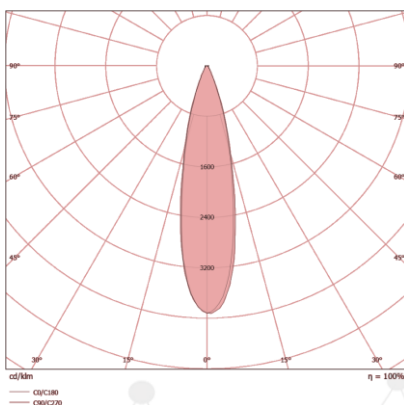

## ÁREA DE APLICAÇÃO

MONUMENTAL

PRAÇAS

ESPORTIVO

MARÍTIMO

GALPÕES

AEROPORTOS

TÚNEIS

### DIMENSÕES

<b>A</b>	340MM
<b>B</b>	346MM
<b>C</b>	207MM

LENTE 30 x 30°

LENTE 60 x 60°

LENTE 90 x 90°

## CARACTERÍSTICAS LUMINOTÉCNICAS

Modelo:	LD-4PR/3-240-XXXX
Fluxo ta@25°C (lm ±10%):	30.200
Potência ta@25°C (W ±10%):	240
Eficiência ta@25°C (lm/W ±10%):	126
Temperatura de Cor:	4.000K   5.000K
Índice Rep. De Cor (IRC):	> 70
Característica Fotométrica:	30 x 30°   60 x 60°   90 x 90°