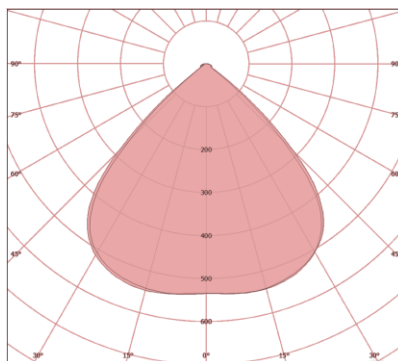

CONDOMÍNIO

ESTACIONAMENTO

CARACTERÍSTICAS TÉCNICAS

DIMENSÕES

A	625MM
B	232MM
C	331MM

LENTE 60 x 60°

LENTE 90 x 90°

LENTE 140 x 80°

CARACTERÍSTICAS LUMINOTÉCNICAS

Modelo:	LD-1DC-120-XXXX
Fluxo ta@25°C (lm ±10%):	16.100
Potência ta@25°C (W ±10%):	120
Eficiência ta@25°C (lm/W ±10%):	134
Temperatura de Cor:	4.000K 5.000K
Índice Rep. De Cor (IRC):	> 70
Característica Fotométrica:	60 x 60° 90 x 90° 140 x 80°