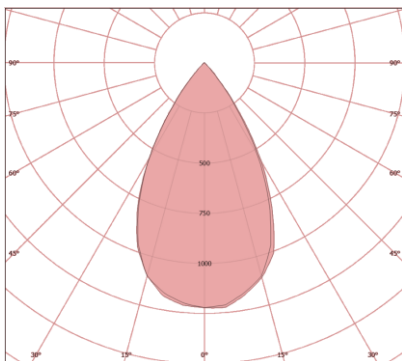

CONDOMÍNIO

ESTACIONAMENTO

CARACTERÍSTICAS TÉCNICAS

DIMENSÕES

A	625MM
B	232MM
C	331MM

LENTE 60 x 60°

LENTE 90 x 90°

LENTE 140 x 80°

CARACTERÍSTICAS LUMINOTÉCNICAS

Modelo:	LD-1DC-120-XXXX
Fluxo ta@25°C (lm ±10%):	16.100
Potência ta@25°C (W ±10%):	120
Eficiência ta@25°C (lm/W ±10%):	134
Temperatura de Cor:	4.000K 5.000K
Índice Rep. De Cor (IRC):	> 70
Característica Fotométrica:	60 x 60° 90 x 90° 140 x 80°