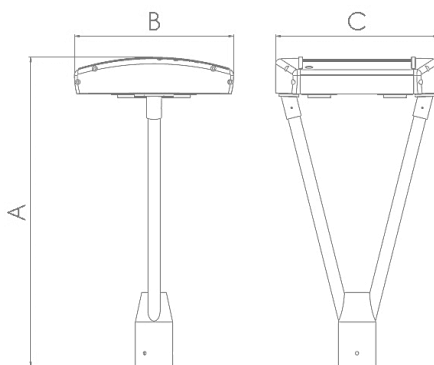

DECORATIVA

LD-1DC-120

PROJETOR LED LD-1DC

Luminária pública decorativa LED. Injetada em liga de alumínio. Fixação em topo de poste. Projetada para o uso com tecnologia LED SMD (Light Emitting Diode) de alto desempenho e qualidade, possuindo vida útil maior que 88.000 horas. Proteção contra surtos de 10KV e 10KA. Acabamento com pintura eletrostática em poliéster na cor cinza Munsell N6,5 (a pedido fornecemos em outras cores).

CONDOMÍNIO

ESTACIONAMENTO

CARACTERÍSTICAS TÉCNICAS

DIMENSÕES

A	625MM
B	232MM
C	331MM

LENTE 60 x 60°

LENTE 90 x 90°

LENTE 140 x 80°

CARACTERÍSTICAS LUMINOTÉCNICAS

Modelo:	LD-1DC-120-XXXX
Fluxo ta@25°C (lm ±10%):	16.100
Potência ta@25°C (W ±10%):	120
Eficiência ta@25°C (lm/W ±10%):	134
Temperatura de Cor:	4.000K 5.000K
Índice Rep. De Cor (IRC):	> 70
Característica Fotométrica:	60 x 60° 90 x 90° 140 x 80°