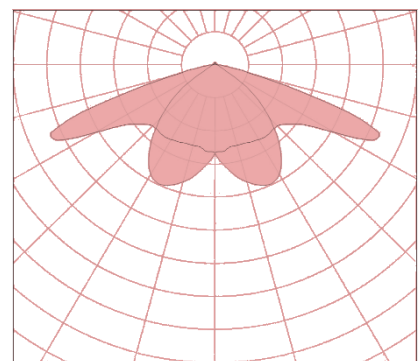

DECORATIVA

LD-1DC-120

PROJETOR LED LD-1DC

Luminária pública decorativa LED. Injetada em liga de alumínio. Fixação em topo de poste. Projetada para o uso com tecnologia LED SMD (Light Emitting Diode) de alto desempenho e qualidade, possuindo vida útil maior que 88.000 horas. Proteção contra surtos de 10KV e 10KA. Acabamento com pintura eletrostática em poliéster na cor cinza Munsell N6,5 (a pedido fornecemos em outras cores).

CONDOMÍNIO

ESTACIONAMENTO

CARACTERÍSTICAS TÉCNICAS

DIMENSÕES

A	625MM
B	232MM
C	331MM

LENTE 60 x 60°

LENTE 90 x 90°

LENTE 140 x 80°

CARACTERÍSTICAS LUMINOTÉCNICAS

Modelo:	LD-1DC-120-XXXX
Fluxo ta@25°C (lm ±10%):	16.100
Potência ta@25°C (W ±10%):	120
Eficiência ta@25°C (lm/W ±10%):	134
Temperatura de Cor:	4.000K 5.000K
Índice Rep. De Cor (IRC):	> 70
Característica Fotométrica:	60 x 60° 90 x 90° 140 x 80°