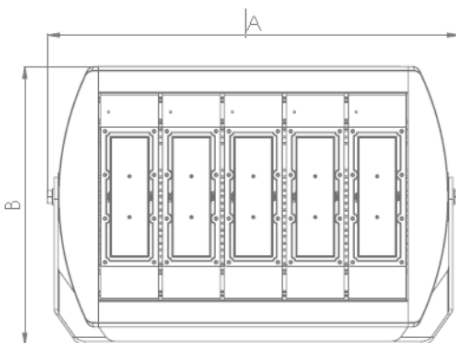

### DIMENSÕES

A	490MM
B	346MM
C	207MM

LENTE 30 x 30°

LENTE 60 x 60°

LENTE 90 x 90°