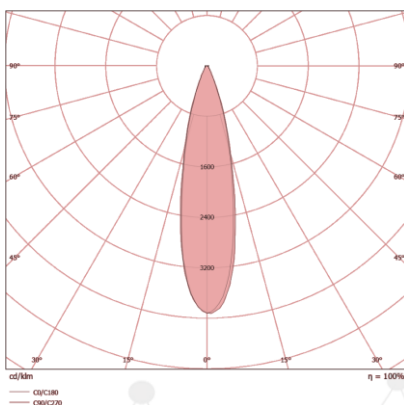

## ÁREA DE APLICAÇÃO

MONUMENTAL

PRAÇAS

ESPORTIVO

MARÍTIMO

GALPÕES

AEROPORTOS

TÚNEIS

### DIMENSÕES

A	490MM
B	346MM
C	207MM

LENTE 30 x 30°

LENTE 60 x 60°

LENTE 90 x 90°

## CARACTERÍSTICAS LUMINOTÉCNICAS

Modelo:	LD-4PR/5-400-XXXX
Fluxo ta@25°C (lm ±10%):	50.300
Potência ta@25°C (W ±10%):	400
Eficiência ta@25°C (lm/W ±10%):	126
Temperatura de Cor:	4.000K   5.000K
Índice Rep. De Cor (IRC):	> 70
Característica Fotométrica:	30 x 30°   60 x 60°   90 x 90°