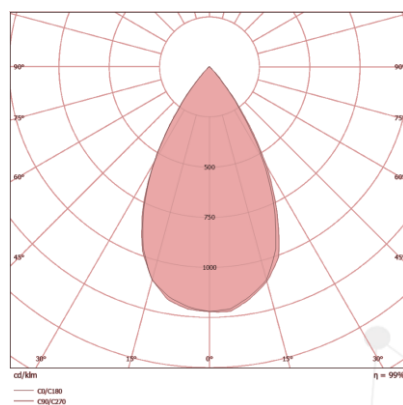

## ÁREA DE APLICAÇÃO

MONUMENTAL

PRAÇAS

ESPORTIVO

MARÍTIMO

GALPÕES

AEROPORTOS

TÚNEIS

## CARACTERÍSTICAS TÉCNICAS

### DIMENSÕES

A	490MM
B	346MM
C	207MM

LENTE 30 x 30°

LENTE 60 x 60°

LENTE 90 x 90°

## CARACTERÍSTICAS LUMINOTÉCNICAS

Modelo:	LD-4PR/5-400-XXXX
Fluxo ta@25°C (lm ±10%):	50.300
Potência ta@25°C (W ±10%):	400
Eficiência ta@25°C (lm/W ±10%):	126
Temperatura de Cor:	4.000K   5.000K
Índice Rep. De Cor (IRC):	> 70
Característica Fotométrica:	30 x 30°   60 x 60°   90 x 90°