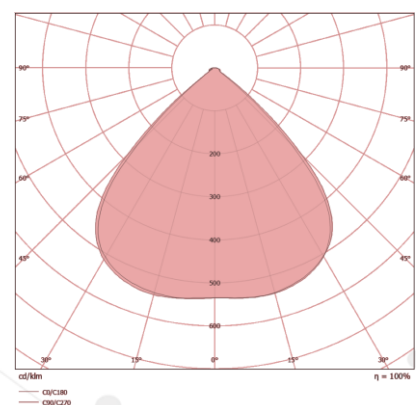

### DIMENSÕES

A	490MM
B	346MM
C	207MM

LENTE 30 x 30°

LENTE 60 x 60°

LENTE 90 x 90°

## CARACTERÍSTICAS LUMINOTÉCNICAS

Modelo:	LD-4PR/5-400-XXXX
Fluxo ta@25°C (lm ±10%):	50.300
Potência ta@25°C (W ±10%):	400
Eficiência ta@25°C (lm/W ±10%):	126
Temperatura de Cor:	4.000K   5.000K
Índice Rep. De Cor (IRC):	> 70
Característica Fotométrica:	30 x 30°   60 x 60°   90 x 90°