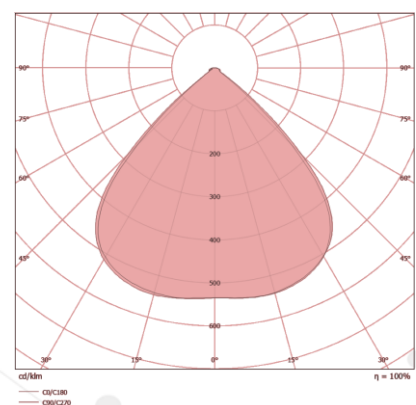

### DIMENSÕES

<b>A</b>	340MM
<b>B</b>	346MM
<b>C</b>	207MM

LENTE 30 x 30°

LENTE 60 x 60°

LENTE 90 x 90°

## CARACTERÍSTICAS LUMINOTÉCNICAS

Modelo:	LD-4PR/3-200-XXXX
Fluxo ta@25°C (lm ±10%):	26.400
Potência ta@25°C (W ±10%):	200
Eficiência ta@25°C (lm/W ±10%):	132
Temperatura de Cor:	4.000K   5.000K
Índice Rep. De Cor (IRC):	> 70
Característica Fotométrica:	30 x 30°   60 x 60°   90 x 90°