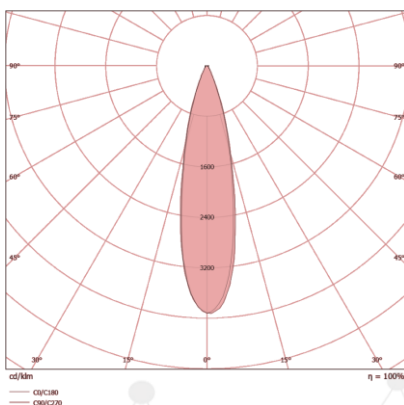

## ÁREA DE APLICAÇÃO

MONUMENTAL

PRAÇAS

ESPORTIVO

MARÍTIMO

GALPÕES

AEROPORTOS

TÚNEIS

### DIMENSÕES

<b>A</b>	340MM
<b>B</b>	346MM
<b>C</b>	207MM

LENTE 30 x 30°

LENTE 60 x 60°

LENTE 90 x 90°

## CARACTERÍSTICAS LUMINOTÉCNICAS

Modelo:	LD-4PR/3-200-XXXX
Fluxo ta@25°C (lm ±10%):	26.400
Potência ta@25°C (W ±10%):	200
Eficiência ta@25°C (lm/W ±10%):	132
Temperatura de Cor:	4.000K   5.000K
Índice Rep. De Cor (IRC):	> 70
Característica Fotométrica:	30 x 30°   60 x 60°   90 x 90°