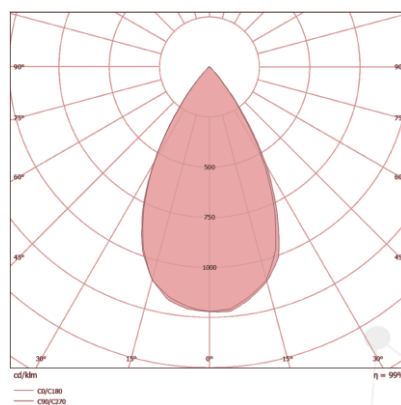

## ÁREA DE APLICAÇÃO

MONUMENTAL

PRAÇAS

ESPORTIVO

MARÍTIMO

GALPÕES

AEROPORTOS

TÚNEIS

## CARACTERÍSTICAS TÉCNICAS

### DIMENSÕES

<b>A</b>	340MM
<b>B</b>	346MM
<b>C</b>	207MM

LENTE 30 x 30°

LENTE 60 x 60°

LENTE 90 x 90°

## CARACTERÍSTICAS LUMINOTÉCNICAS

Modelo:	LD-4PR/3-200-XXXX
Fluxo ta@25°C (lm ±10%):	26.400
Potência ta@25°C (W ±10%):	200
Eficiência ta@25°C (lm/W ±10%):	132
Temperatura de Cor:	4.000K   5.000K
Índice Rep. De Cor (IRC):	> 70
Característica Fotométrica:	30 x 30°   60 x 60°   90 x 90°