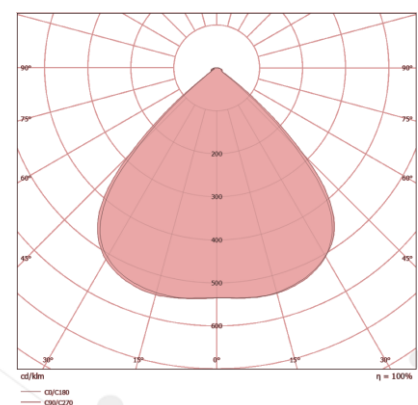

MARÍTIMO

GALPÕES

AEROPORTOS

TÚNEIS

CARACTERÍSTICAS TÉCNICAS

DIMENSÕES

A	420MM
B	346MM
C	207MM

LENTE 30 x 30°

LENTE 60 x 60°

LENTE 90 x 90°

CARACTERÍSTICAS LUMINOTÉCNICAS

Modelo:	LD-4PR/4-320-XXXX
Fluxo ta@25°C (lm ±10%):	40.300
Potência ta@25°C (W ±10%):	320
Eficiência ta@25°C (lm/W ±10%):	126
Temperatura de Cor:	4.000K 5.000K
Índice Rep. De Cor (IRC):	> 70
Característica Fotométrica:	30 x 30° 60 x 60° 90 x 90°