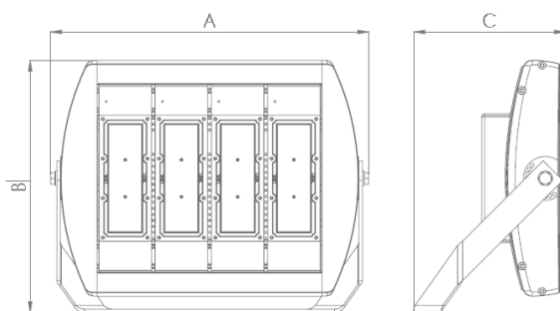

MARÍTIMO

GALPÕES

AEROPORTOS

TÚNEIS

CARACTERÍSTICAS TÉCNICAS

DIMENSÕES

A	420MM
B	346MM
C	207MM

LENTE 30 x 30°

LENTE 60 x 60°

LENTE 90 x 90°

CARACTERÍSTICAS LUMINOTÉCNICAS

Modelo:	LD-4PR/4-320-XXXX
Fluxo ta@25°C (lm ±10%):	40.300
Potência ta@25°C (W ±10%):	320
Eficiência ta@25°C (lm/W ±10%):	126
Temperatura de Cor:	4.000K 5.000K
Índice Rep. De Cor (IRC):	> 70
Característica Fotométrica:	30 x 30° 60 x 60° 90 x 90°