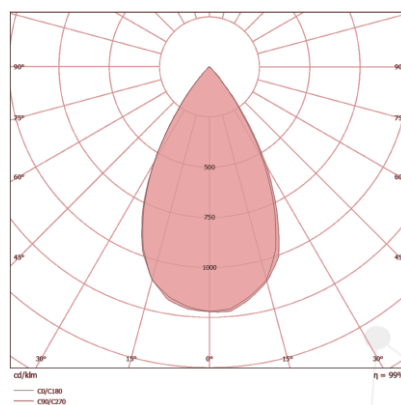

MARÍTIMO

GALPÕES

AEROPORTOS

TÚNEIS

CARACTERÍSTICAS TÉCNICAS

DIMENSÕES

A	420MM
B	346MM
C	207MM

LENTE 30 x 30°

LENTE 60 x 60°

LENTE 90 x 90°

CARACTERÍSTICAS LUMINOTÉCNICAS

Modelo:	LD-4PR/4-320-XXXX
Fluxo ta@25°C (lm ±10%):	40.300
Potência ta@25°C (W ±10%):	320
Eficiência ta@25°C (lm/W ±10%):	126
Temperatura de Cor:	4.000K 5.000K
Índice Rep. De Cor (IRC):	> 70
Característica Fotométrica:	30 x 30° 60 x 60° 90 x 90°