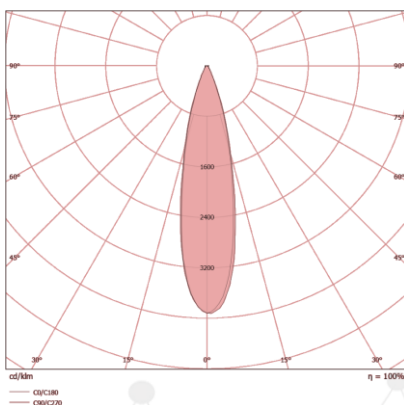

MARÍTIMO

GALPÕES

AEROPORTOS

TÚNEIS

CARACTERÍSTICAS TÉCNICAS

DIMENSÕES

A	420MM
B	346MM
C	207MM

LENTE 30 x 30°

LENTE 60 x 60°

LENTE 90 x 90°

CARACTERÍSTICAS LUMINOTÉCNICAS

Modelo:	LD-4PR/4-320-XXXX
Fluxo ta@25°C (lm ±10%):	40.300
Potência ta@25°C (W ±10%):	320
Eficiência ta@25°C (lm/W ±10%):	126
Temperatura de Cor:	4.000K 5.000K
Índice Rep. De Cor (IRC):	> 70
Característica Fotométrica:	30 x 30° 60 x 60° 90 x 90°