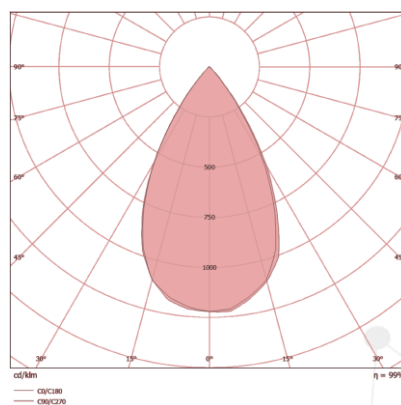

PROJETOR

LD-4PR/4-280

PROJETOR LED LD-4PR/4

Projektor modular LED de alto desempenho fotométrico, para aplicações em áreas externas em geral, esportivas, etc. Fechamento lateral em liga de alumínio injetado a alta pressão, alta resistência mecânica e dissipação térmica. Grau de proteção IP-66 para os módulos de distribuição fotométrica. Sistema de fixação através de uma haste dobrada em chapa de aço. Projetada para o uso com tecnologia LED (Light Emitting Diode). LED de alto desempenho e qualidade, possuindo vida útil maior que 90.000 horas, com temperatura de operação -40°C a $+40^{\circ}\text{C}$. Acabamento com pintura eletrostática em poliéster na cor cinza Munsell N6,5 (a pedido podemos fornecer em outras cores).

GRAU DE PROTEÇÃO

132 LM/W

ÁREA DE APLICAÇÃO

CARACTERÍSTICAS TÉCNICAS

DIMENSÕES

A	420MM
B	346MM
C	207MM

LENTE 30 x 30°

LENTE 60 x 60°

LENTE 90 x 90°

CARACTERÍSTICAS LUMINOTÉCNICAS

Modelo:	LD-4PR/4-280-XXXX
Fluxo ta@25°C (lm ±10%):	36.900
Potência ta@25°C (W ±10%):	280
Eficiência ta@25°C (lm/W ±10%):	132
Temperatura de Cor:	4.000K 5.000K
Índice Rep. De Cor (IRC):	> 70
Característica Fotométrica:	30 x 30° 60 x 60° 90 x 90°