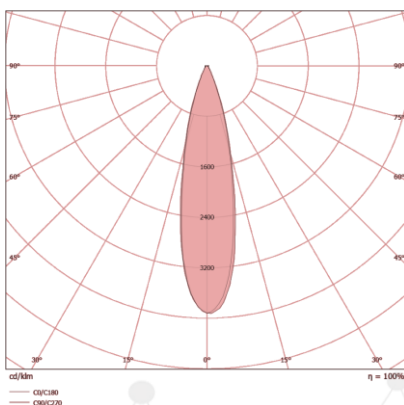

PROJETOR

LD-4PR/4-280

PROJETOR LED LD-4PR/4

Projektor modular LED de alto desempenho fotométrico, para aplicações em áreas externas em geral, esportivas, etc. Fechamento lateral em liga de alumínio injetado a alta pressão, alta resistência mecânica e dissipação térmica. Grau de proteção IP-66 para os módulos de distribuição fotométrica. Sistema de fixação através de uma haste dobrada em chapa de aço. Projetada para o uso com tecnologia LED (Light Emitting Diode). LED de alto desempenho e qualidade, possuindo vida útil maior que 90.000 horas, com temperatura de operação -40°C a $+40^{\circ}\text{C}$. Acabamento com pintura eletrostática em poliéster na cor cinza Munsell N6,5 (a pedido podemos fornecer em outras cores).

GRAU DE PROTEÇÃO

132 LM/W

ÁREA DE APLICAÇÃO

CARACTERÍSTICAS TÉCNICAS

DIMENSÕES

A	420MM
B	346MM
C	207MM

LENTE 30 x 30°

LENTE 60 x 60°

LENTE 90 x 90°

CARACTERÍSTICAS LUMINOTÉCNICAS

Modelo:	LD-4PR/4-280-XXXX
Fluxo ta@25°C (lm ±10%):	36.900
Potência ta@25°C (W ±10%):	280
Eficiência ta@25°C (lm/W ±10%):	132
Temperatura de Cor:	4.000K 5.000K
Índice Rep. De Cor (IRC):	> 70
Característica Fotométrica:	30 x 30° 60 x 60° 90 x 90°