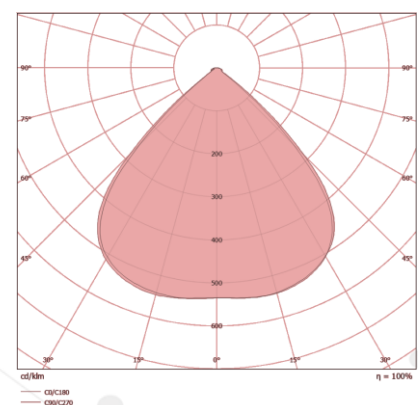

PROJETOR

LD-4PR/4-280

PROJETOR LED LD-4PR/4

Projektor modular LED de alto desempenho fotométrico, para aplicações em áreas externas em geral, esportivas, etc. Fechamento lateral em liga de alumínio injetado a alta pressão, alta resistência mecânica e dissipação térmica. Grau de proteção IP-66 para os módulos de distribuição fotométrica. Sistema de fixação através de uma haste dobrada em chapa de aço. Projetada para o uso com tecnologia LED (Light Emitting Diode). LED de alto desempenho e qualidade, possuindo vida útil maior que 90.000 horas, com temperatura de operação -40°C a $+40^{\circ}\text{C}$. Acabamento com pintura eletrostática em poliéster na cor cinza Munsell N6,5 (a pedido podemos fornecer em outras cores).

GRAU DE PROTEÇÃO

132 LM/W

ÁREA DE APLICAÇÃO

CARACTERÍSTICAS TÉCNICAS

DIMENSÕES

A	420MM
B	346MM
C	207MM

LENTE 30 x 30°

LENTE 60 x 60°

LENTE 90 x 90°

CARACTERÍSTICAS LUMINOTÉCNICAS

Modelo:	LD-4PR/4-280-XXXX
Fluxo ta@25°C (lm ±10%):	36.900
Potência ta@25°C (W ±10%):	280
Eficiência ta@25°C (lm/W ±10%):	132
Temperatura de Cor:	4.000K 5.000K
Índice Rep. De Cor (IRC):	> 70
Característica Fotométrica:	30 x 30° 60 x 60° 90 x 90°