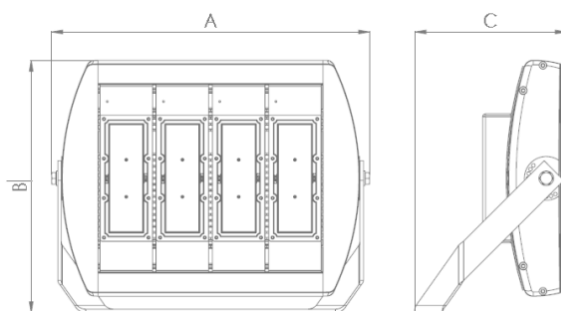

GRAU DE PROTEÇÃO

132 LM/W

ÁREA DE APLICAÇÃO

CARACTERÍSTICAS TÉCNICAS

DIMENSÕES

A	420MM
B	346MM
C	207MM

LENTE 30 x 30°

LENTE 60 x 60°

LENTE 90 x 90°

CARACTERÍSTICAS LUMINOTÉCNICAS

Modelo:	LD-4PR/4-280-XXXX
Fluxo ta@25°C (lm ±10%):	36.900
Potência ta@25°C (W ±10%):	280
Eficiência ta@25°C (lm/W ±10%):	132
Temperatura de Cor:	4.000K 5.000K
Índice Rep. De Cor (IRC):	> 70
Característica Fotométrica:	30 x 30° 60 x 60° 90 x 90°