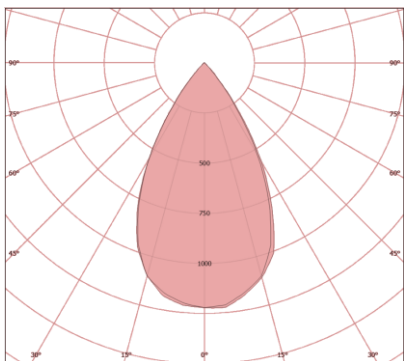

CONDOMÍNIO

ESTACIONAMENTO

CARACTERÍSTICAS TÉCNICAS

DIMENSÕES

| | |
|---|-------|
| A | 625MM |
| B | 323MM |
| C | 331MM |

LENTE 60 x 60°

LENTE 90 x 90°

LENTE 140 x 80°

CARACTERÍSTICAS LUMINOTÉCNICAS

| | |
|---------------------------------|---------------------------------|
| Modelo: | LD-1DC-60-XXXX |
| Fluxo ta@25°C (lm ±10%): | 8.000 |
| Potência ta@25°C (W ±10%): | 60 |
| Eficiência ta@25°C (lm/W ±10%): | 133 |
| Temperatura de Cor: | 4.000K 5.000K |
| Índice Rep. De Cor (IRC): | > 70 |
| Característica Fotométrica: | 60 x 60° 90 x 90° 140 x 80° |