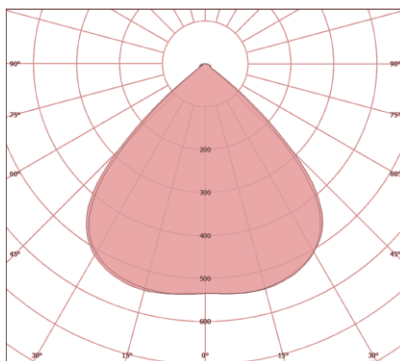

CONDOMÍNIO

ESTACIONAMENTO

CARACTERÍSTICAS TÉCNICAS

DIMENSÕES

| | |
|---|-------|
| A | 625MM |
| B | 323MM |
| C | 331MM |

LENTE 60 x 60°

LENTE 90 x 90°

LENTE 140 x 80°

CARACTERÍSTICAS LUMINOTÉCNICAS

| | |
|---------------------------------|---------------------------------|
| Modelo: | LD-1DC-60-XXXX |
| Fluxo ta@25°C (lm ±10%): | 8.000 |
| Potência ta@25°C (W ±10%): | 60 |
| Eficiência ta@25°C (lm/W ±10%): | 133 |
| Temperatura de Cor: | 4.000K 5.000K |
| Índice Rep. De Cor (IRC): | > 70 |
| Característica Fotométrica: | 60 x 60° 90 x 90° 140 x 80° |