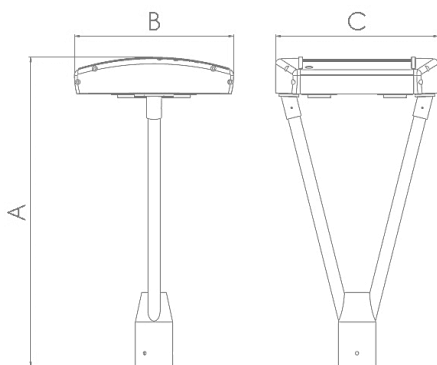

DECORATIVA

LD-1DC-60

PROJETOR LED LD-1DC

Luminária pública decorativa LED. Injetada em liga de alumínio. Fixação em topo de poste. Projetada para o uso com tecnologia LED SMD (Light Emitting Diode) de alto desempenho e qualidade, possuindo vida útil maior que 88.000 horas. Proteção contra surtos de 10KV e 10KA. Acabamento com pintura eletrostática em poliéster na cor cinza Munsell N6,5 (a pedido fornecemos em outras cores).

CONDOMÍNIO

ESTACIONAMENTO

CARACTERÍSTICAS TÉCNICAS

DIMENSÕES

| | |
|---|-------|
| A | 625MM |
| B | 323MM |
| C | 331MM |

LENTE 60 x 60°

LENTE 90 x 90°

LENTE 140 x 80°

CARACTERÍSTICAS MECÂNICAS

| | |
|---------------------------------|---------------------|
| Índice de Proteção Corpo Óptico | IP 66 |
| Índice de Proteção Impacto: | IK - 08 |
| Topo de Poste: | Ø 48/63 mm |
| Massa: | 5,5kg |
| Torque de Fixação: | 8 N* m |
| Área Vélica: | 0,03 m ² |