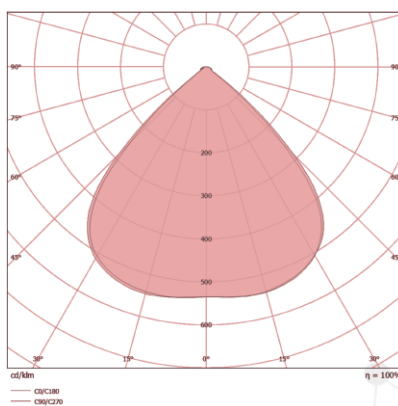

CONDOMÍNIO

ESTACIONAMENTO

CARACTERÍSTICAS TÉCNICAS

DIMENSÕES

A	625MM
B	232MM
C	331MM

LENTE 60 x 60°

LENTE 90 x 90°

LENTE 140 x 80°

CARACTERÍSTICAS LUMINOTÉCNICAS

Modelo:	LD-1DC-100-XXXX
Fluxo ta@25°C (lm ±10%):	14.400
Potência ta@25°C (W ±10%):	100
Eficiência ta@25°C (lm/W ±10%):	144
Temperatura de Cor:	4.000K 5.000K
Índice Rep. De Cor (IRC):	> 70
Característica Fotométrica:	60 x 60° 90 x 90° 140 x 80°