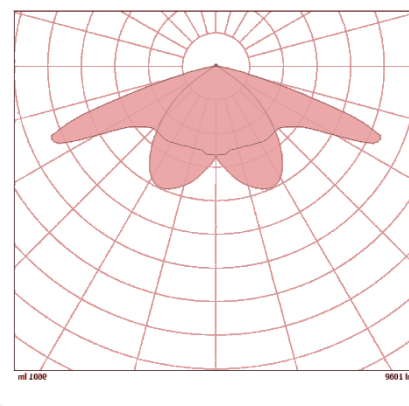

CONDOMÍNIO

ESTACIONAMENTO

CARACTERÍSTICAS TÉCNICAS

DIMENSÕES

A	625MM
B	232MM
C	331MM

LENTE 60 x 60°

LENTE 90 x 90°

LENTE 140 x 80°

CARACTERÍSTICAS LUMINOTÉCNICAS

Modelo:	LD-1DC-100-XXXX
Fluxo ta@25°C (lm ±10%):	14.400
Potência ta@25°C (W ±10%):	100
Eficiência ta@25°C (lm/W ±10%):	144
Temperatura de Cor:	4.000K 5.000K
Índice Rep. De Cor (IRC):	> 70
Característica Fotométrica:	60 x 60° 90 x 90° 140 x 80°