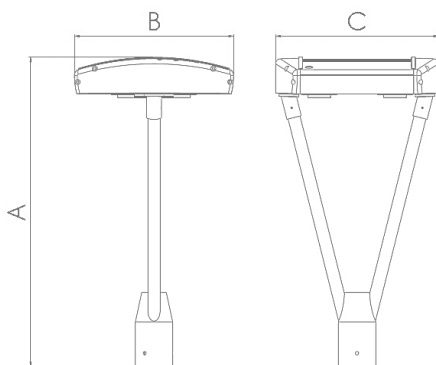

DECORATIVA

LD-1DC-100

PROJETOR LED LD-1DC

Luminária pública decorativa LED. Injetada em liga de alumínio. Fixação em topo de poste. Projetada para o uso com tecnologia LED SMD (Light Emitting Diode) de alto desempenho e qualidade, possuindo vida útil maior que 88.000 horas. Proteção contra surtos de 10KV e 10KA. Acabamento com pintura eletrostática em poliéster na cor cinza Munsell N6,5 (a pedido fornecemos em outras cores).

CONDOMÍNIO

ESTACIONAMENTO

CARACTERÍSTICAS TÉCNICAS

DIMENSÕES

A	625MM
B	232MM
C	331MM

LENTE 60 x 60°

LENTE 90 x 90°

LENTE 140 x 80°