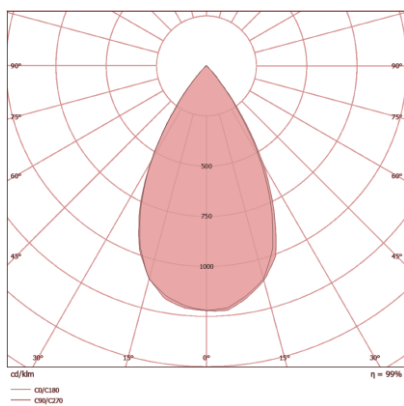

CONDOMÍNIO

ESTACIONAMENTO

CARACTERÍSTICAS TÉCNICAS

DIMENSÕES

A	625MM
B	232MM
C	331MM

LENTE 60 x 60°

LENTE 90 x 90°

LENTE 140 x 80°

CARACTERÍSTICAS LUMINOTÉCNICAS

Modelo:	LD-1DC-100-XXXX
Fluxo ta@25°C (lm ±10%):	14.400
Potência ta@25°C (W ±10%):	100
Eficiência ta@25°C (lm/W ±10%):	144
Temperatura de Cor:	4.000K 5.000K
Índice Rep. De Cor (IRC):	> 70
Característica Fotométrica:	60 x 60° 90 x 90° 140 x 80°